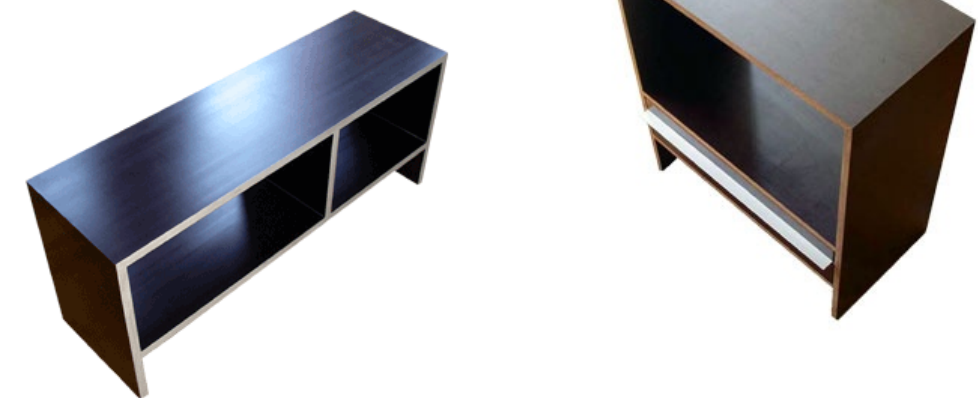

Fotos

Beschreibung

Als Material für diese Möbelserie können die verschiedensten Vollholzsorten und Holzwerkstoffplatten gewählt werden. Bei den hier dargestellten Möbeln wurden 18 - 24 mm Sichtbetonverschalungsplatten in Dunkelbraun gewählt.
 Dies sind Multiplexplatten mit einer kratz- und wasserfesten Oberfläche, sie sind in Braun, Grün, Grau, Gelb oder Cognac lieferbar. Die Platten sind in diesen Größen 9 - 18-lagig.